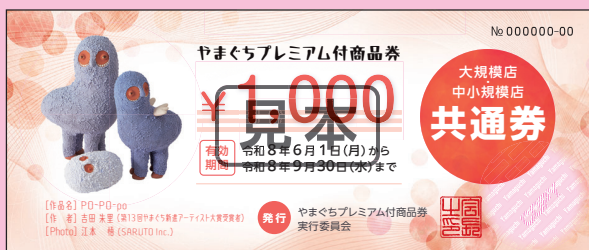

やまぐち プレミアム付商品券

有効期限

令和8年9月30日(水)まで

加盟店

紙商品券

デジタル商品券 (ちよる Pay)

共通券

当店で
使えます

専用券